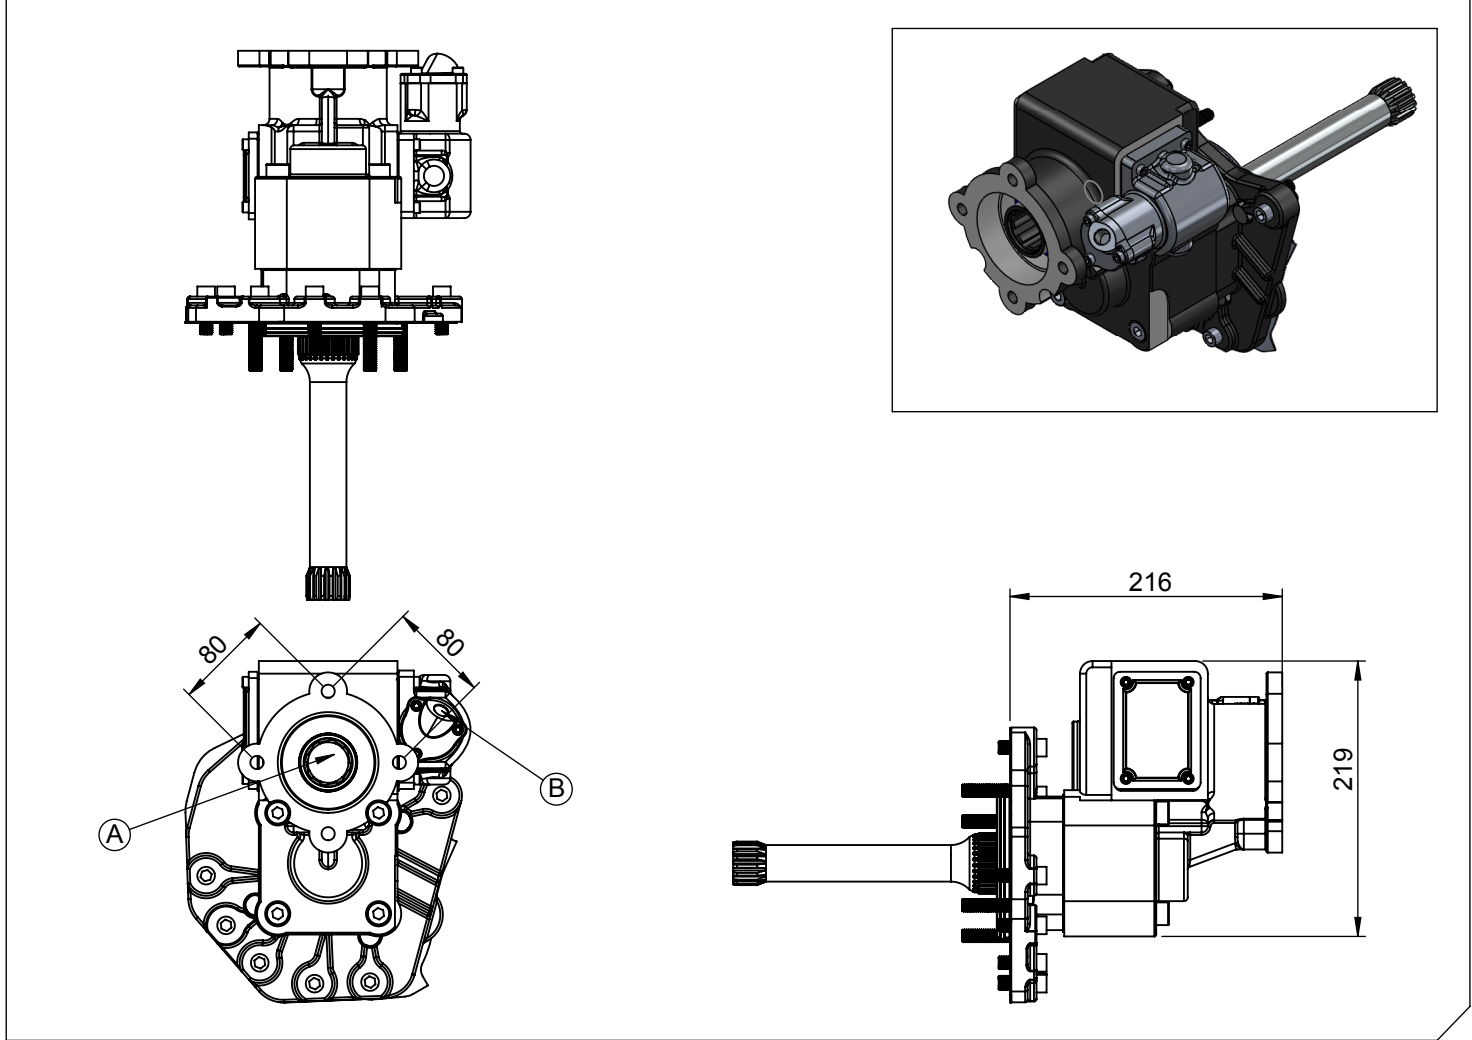

<b>Araç Tipi</b> Vehicle Type	1628-1835-1840-1841-1843-1846-1858-2535-3028-3228-3235-3326-4040-4141-4148 AXOR MERCEDES 1831-1833-1834-2040-2540-2543-2553-2640-3225-3235-3236-3340 3344-4038-4140-4143-2640CL-3240C-4041-4148
<b>Şanzıman Tipi</b> Gearbox Type	G 210,211,240,260 - 16 / 17,03, G 221 - 9 / 16,02, G 131 - 9 / 16,02 G 231-241- G 280 - G 281 - G 330

### Opsiyonlar / Options

A : PTO Çıkışı (Standart DIN 5462 8X32X36 ISO 4 Delikli) Dişli pompaya akuple (3 delikli UNI bağlantı) Kaplinli (flanşlı bağlantı) B : Hava Girişi R1/4"	A : PTO Output (Standard DIN 5462 8X32X36 ISO 4 Bolt) Direct mounting UNI 3 bolt mtg. adapter Drive flange B : Air Inlet R 1/4"
---	--

### Teknik Bilgi / Technical Data

Güç / Power (Kw)	Maksimum Tork / Maximum Torque		Çevrim Oranı Ratio	Bağlantı Şekli Mounting Side	Kumanda Kontrol Control Type
	Nm	Kgm			
1000 Dev. / Dak.				KUYRUK/REAR	HAVALI/PNEUMATIC
30.5	313.9	32	1/1.2	Ağırlık / Weight (Kg)	Dönüş Yönü / Rotation Sense
				20	SOL/COUNTERCLOCKWISE(CCW)